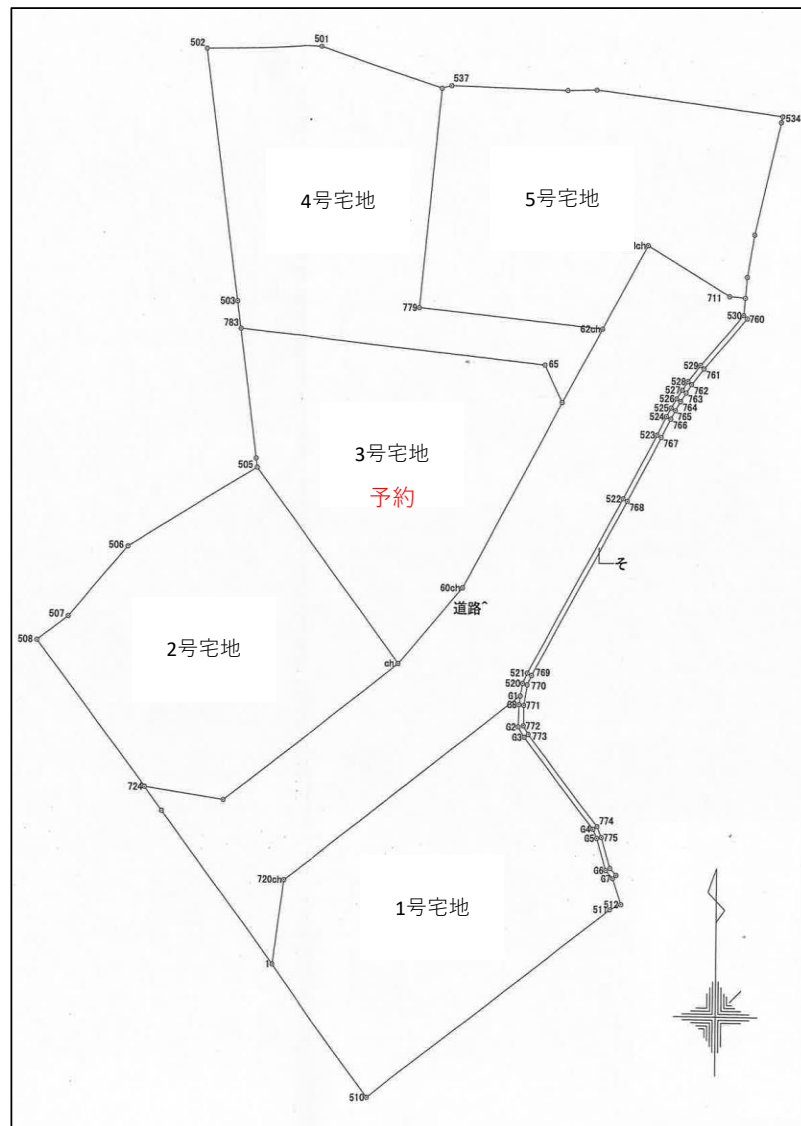

小郡下郷山手上

価格	右記参照
所在地	山口県山口市小郡山手上町 24
交通	「山手下」バス停 徒歩10分

土地	面積	右記参照
	私道負担	無
	権利	所有権
	地目	宅地
	接道状況	6m道路に接道

都市計画	区域	山口都市計画区域(非線引き)
	用途地域	第一種低層住居専用地域
	建ぺい率	50%
	容積率	80%

設備	ガス		水道	公営
	電気	中国電力	排水	

取引態様	仲介
引渡	随時

備考	
----	--

周辺環境	山口市立小郡小学校 約1000m	山口市立小郡中学校 約700m
	小郡郵便局 約650m	小郡上郷保育園 約1300m

<区割図>

号地	面積	坪単価	価格
2号地	251.66㎡ (76.13坪)	18.5万円	14,084,000円
予 3号地	237.04㎡ (71.70坪)	17.5万円	12,547,000円

宅地建物取引業者番号 山口県知事 (9) 1913号
 <仲介>株式会社 リンケン不動産
 〒754-0891 山口市陶1167-1