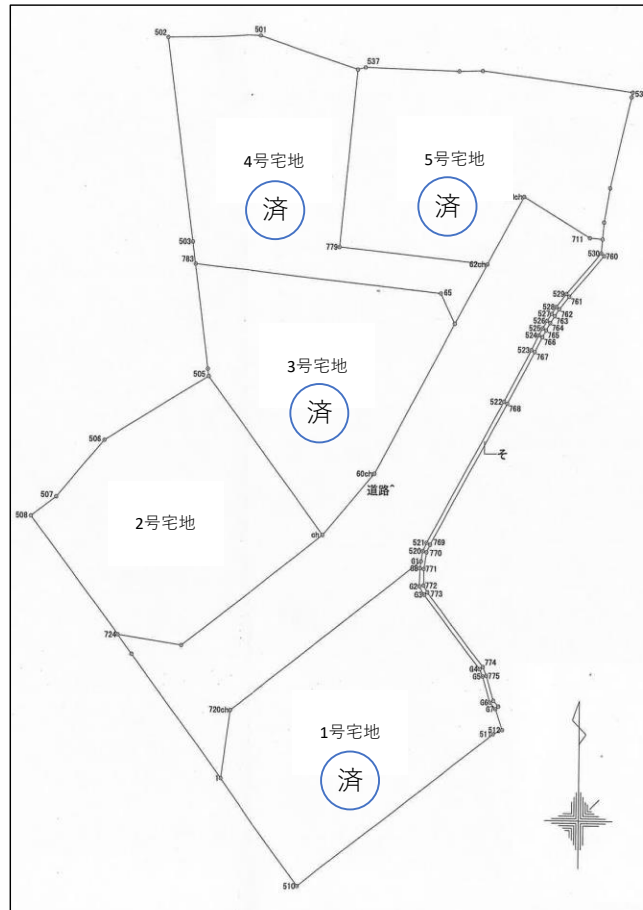

小郡下郷山手上

価格	右記参照
所在地	山口県山口市小郡山手上町 24
交通	「山手下」バス停 徒歩10分

土地	面積	右記参照
	私道負担	無
	権利	所有権
	地目	宅地
	接道状況	6m道路に接道

都市計画	区域	山口都市計画区域(非線引き)
	用途地域	第一種低層住居専用地域
	建ぺい率	50%
	容積率	80%

設備	ガス		水道	公営
	電気	中国電力	排水	

取引態様	仲介
引渡	随時

備考	
----	--

周辺環境	山口市立小郡小学校 約1000m	山口市立小郡中学校 約700m
	小郡郵便局 約650m	小郡上郷保育園 約1300m

<区割図>

号地	面積	坪単価	価格
2号地	251.66㎡ (76.13坪)	18.5万円	14,084,000円

宅地建物取引業者番号 山口県知事 (9) 1913号

<仲介>株式会社 リンケン不動産

〒754-0891 山口市陶1167-1

T E L : 083-973-5500