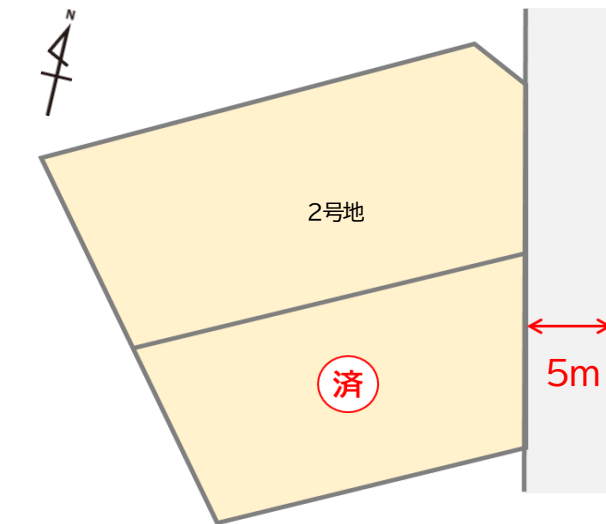

山口市平井 【分譲地】

価格	右記参照
所在地	山口市平井観音1506
交通	JR山口線「矢原駅」から徒歩17分

土地	面積	右記参照
	私道負担	なし
	権利	所有権
	地目	宅地
	接道状況	5m(1項1号)道路に接する

都市計画	区域	山口都市計画区域(非線引き)
	用途地域	第一種低層住居専用地域
	建ぺい率	50%
	容積率	80%

設備	ガス	都市ガス
	水道	公営
	排水	側溝

取引態様	仲介	引渡	要相談
------	----	----	-----

備考	高さ制限	10m
	受益者負担金	360円/㎡

周辺環境	平川小学校・平川中学校まで	700m
	マックスバリュ平川店まで	400m

周辺環境

平川小学校・中学校
徒歩 約9分

マックスバリュ平川店
徒歩 約5分

**平屋建築も可能な土地です
駐車4台可能です**

区画図

価格表